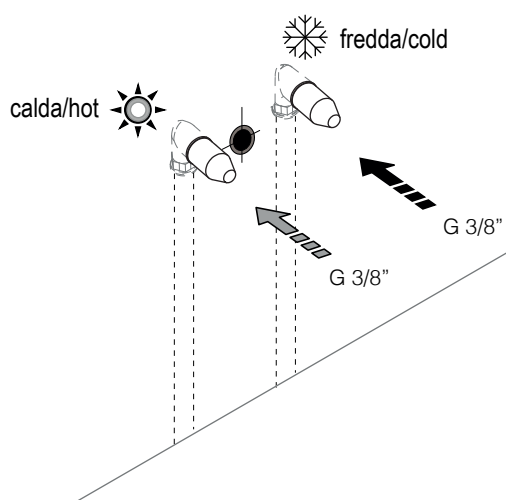

AMIX415D		2/7
COD. 202139	VERS. 20211117	

CONTENUTO DELLA CONFEZIONE
PACKAGE CONTENTS

STRUMENTI
TOOLS

TEFLON