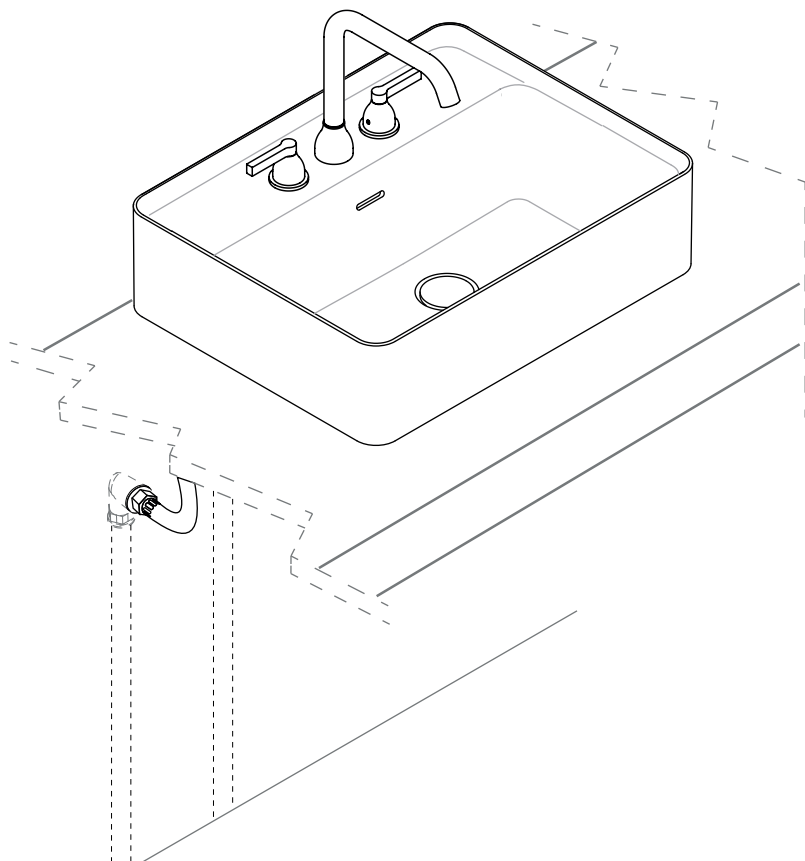

AMIX415D		2/7
COD. 202139	VERS. 20211117	

CONTENUTO DELLA CONFEZIONE
PACKAGE CONTENTS

STRUMENTI
TOOLS

TEFLON