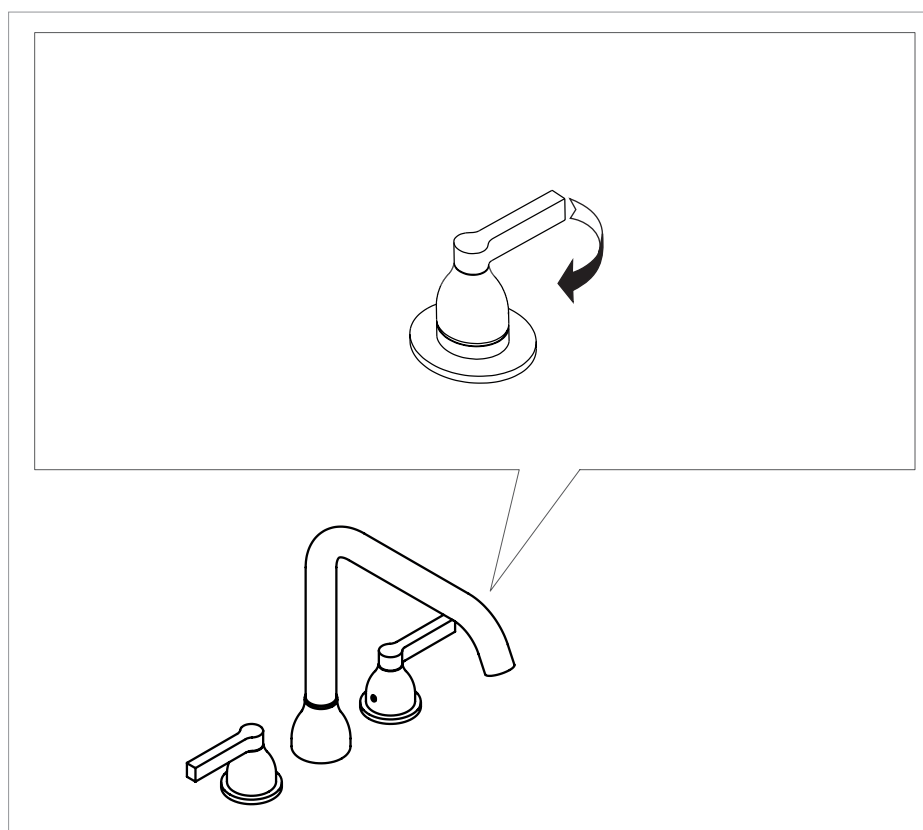

4

5

6

EMIX415D

ISTRUZIONI DI UTILIZZO
INSTRUCTIONS FOR USE

- (IT) Al primo utilizzo o dopo un lungo periodo di inutilizzo, non consumare il primo mezzo litro di acqua potabile erogata. Chiudere l'impianto idraulico in caso di prolungata assenza. Controllare periodicamente la tenuta.
- (EN) On first use or following prolonged periods of inactivity, do not use the first half-litre of drinking water dispensed. Shut off the plumbing system in the event of a long absence. Check the water-tightness regularly.