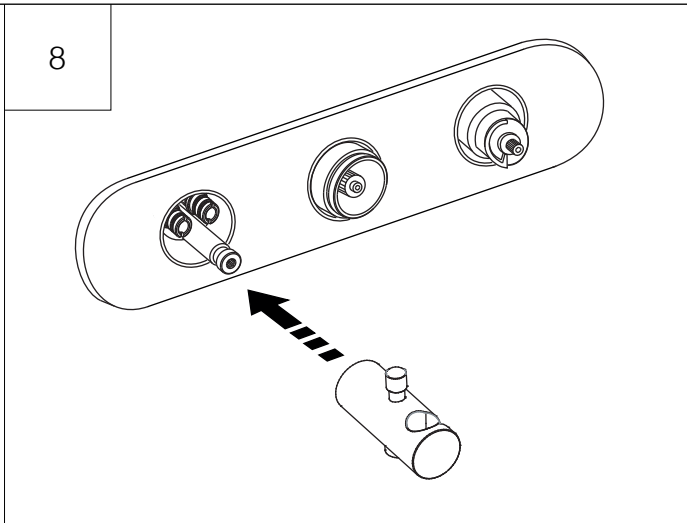

Gruppi Vasca Doccia / Bathtub / shower Tap Sets

MEMORY MIX

.EMIX441

Termostatico con deviatore e doccetta

Thermostatic Tap with flow deviator handheld shower holder

Prima di realizzare l'impianto
consultare la scheda Cod.
16024 e 16018

INSTALLATO
INSTALLED

.ELIX441

MANMIX01