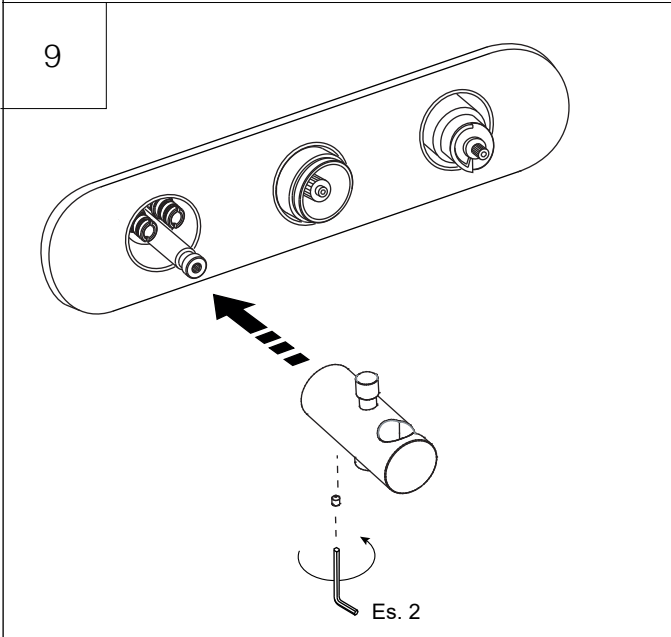

Gruppi Vasca Doccia / Bathtub / shower Tap Sets

MEMORY MIX

.EMIX441

Termostatico con deviatore e doccetta

Thermostatic Tap with flow deviator handheld shower holder

Prima di realizzare l'impianto
consultare la scheda Cod.
16024 e 16018

INSTALLATO
INSTALLED

.ELIX441

MANMIX01