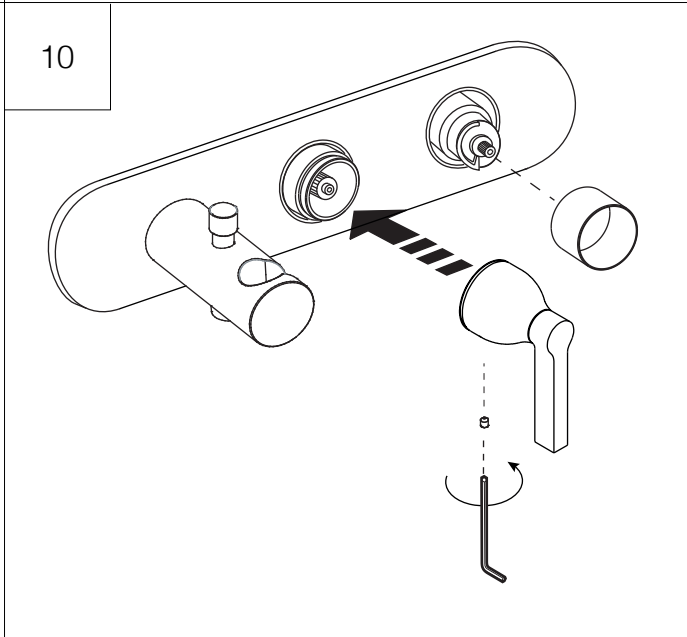

Gruppi Vasca Doccia / Bathtub / shower Tap Sets

MEMORY MIX

.EMIX441

Termostatico con deviatore e doccetta

Thermostatic Tap with flow deviator handheld shower holder

Prima di realizzare l'impianto
consultare la scheda Cod.
16024 e 16018

INSTALLATO
INSTALLED

.ELIX441

MANMIX01