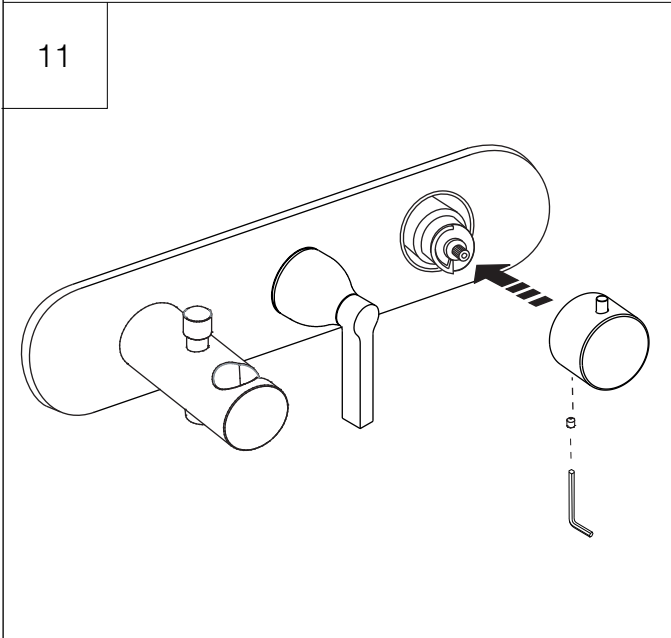

Gruppi Vasca Doccia / Bathtub / shower Tap Sets

MEMORY MIX

.EMIX441

Termostatico con deviatore e doccetta

Thermostatic Tap with flow deviator handheld shower holder

Prima di realizzare l'impianto
consultare la scheda Cod.
16024 e 16018

INSTALLATO
INSTALLED

.ELIX441

MANMIX01