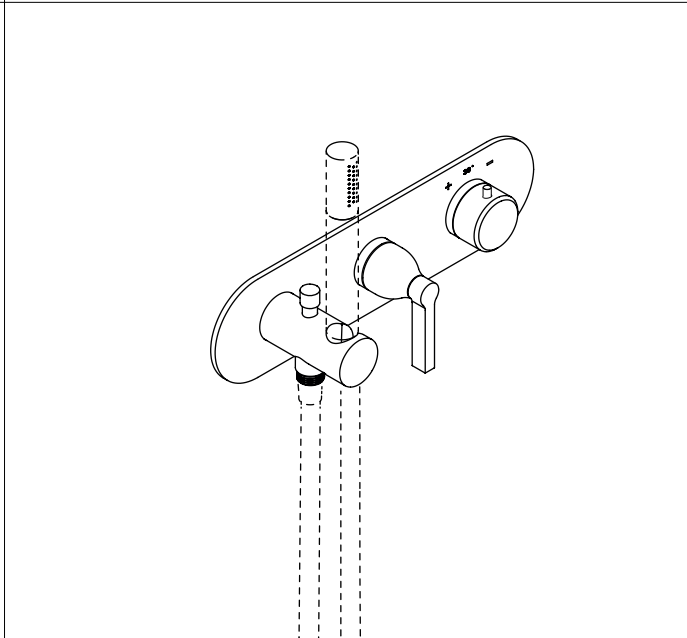

Gruppi Vasca Doccia / Bathtub / shower Tap Sets

MEMORY MIX

.EMIX441

Termostatico con deviatore e doccetta

Thermostatic Tap with flow deviator handheld shower holder

Prima di realizzare l'impianto
consultare la scheda Cod.
16024 e 16018

INSTALLATO
INSTALLED

.ELIX441

MANMIX01