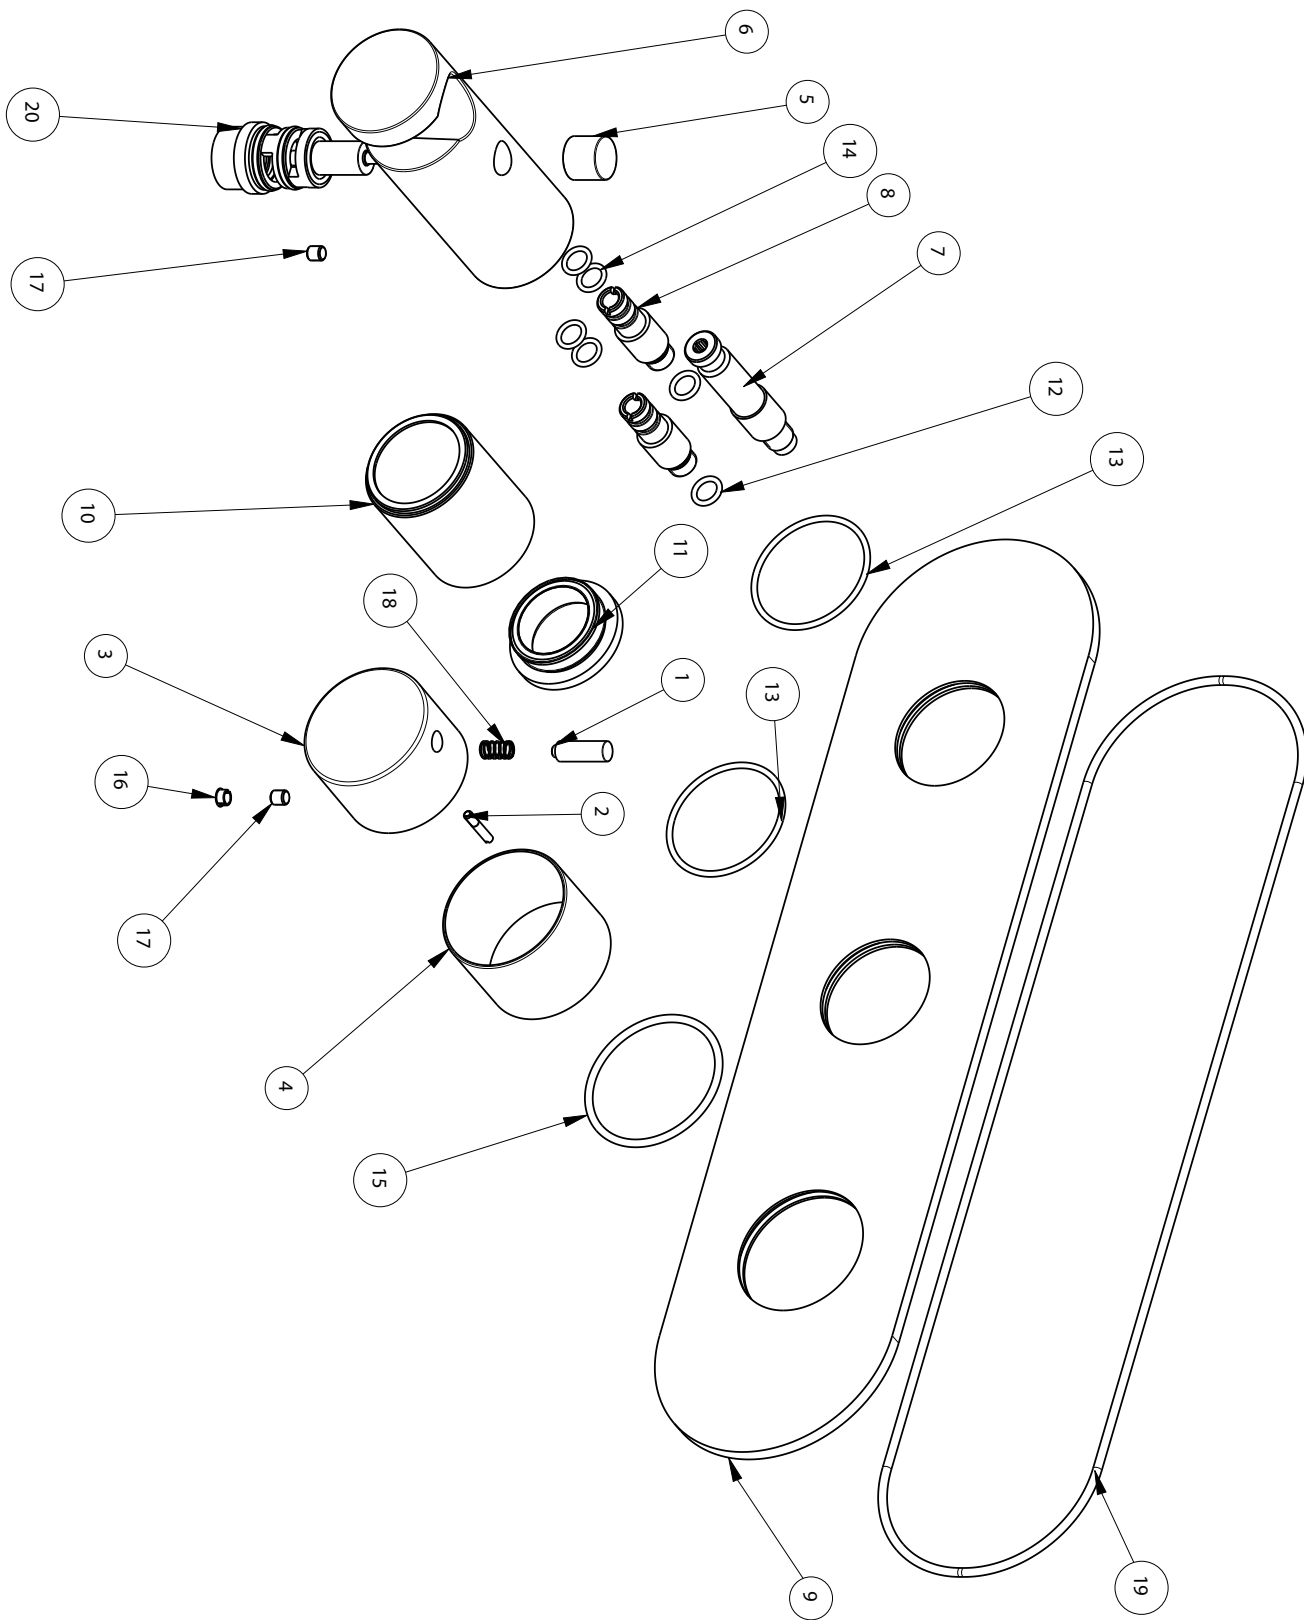

Gruppi Vasca Doccia / Bathtub / shower Tap Sets

MEMORY MIX

.EMIX441

Termostatico con deviatore e doccetta

Thermostatic Tap with flow deviator handheld shower holder

Prima di realizzare l'impianto
consultare la scheda Cod.
16024 e 16018

INSTALLATO
INSTALLED

.ELIX441

MANMIX01