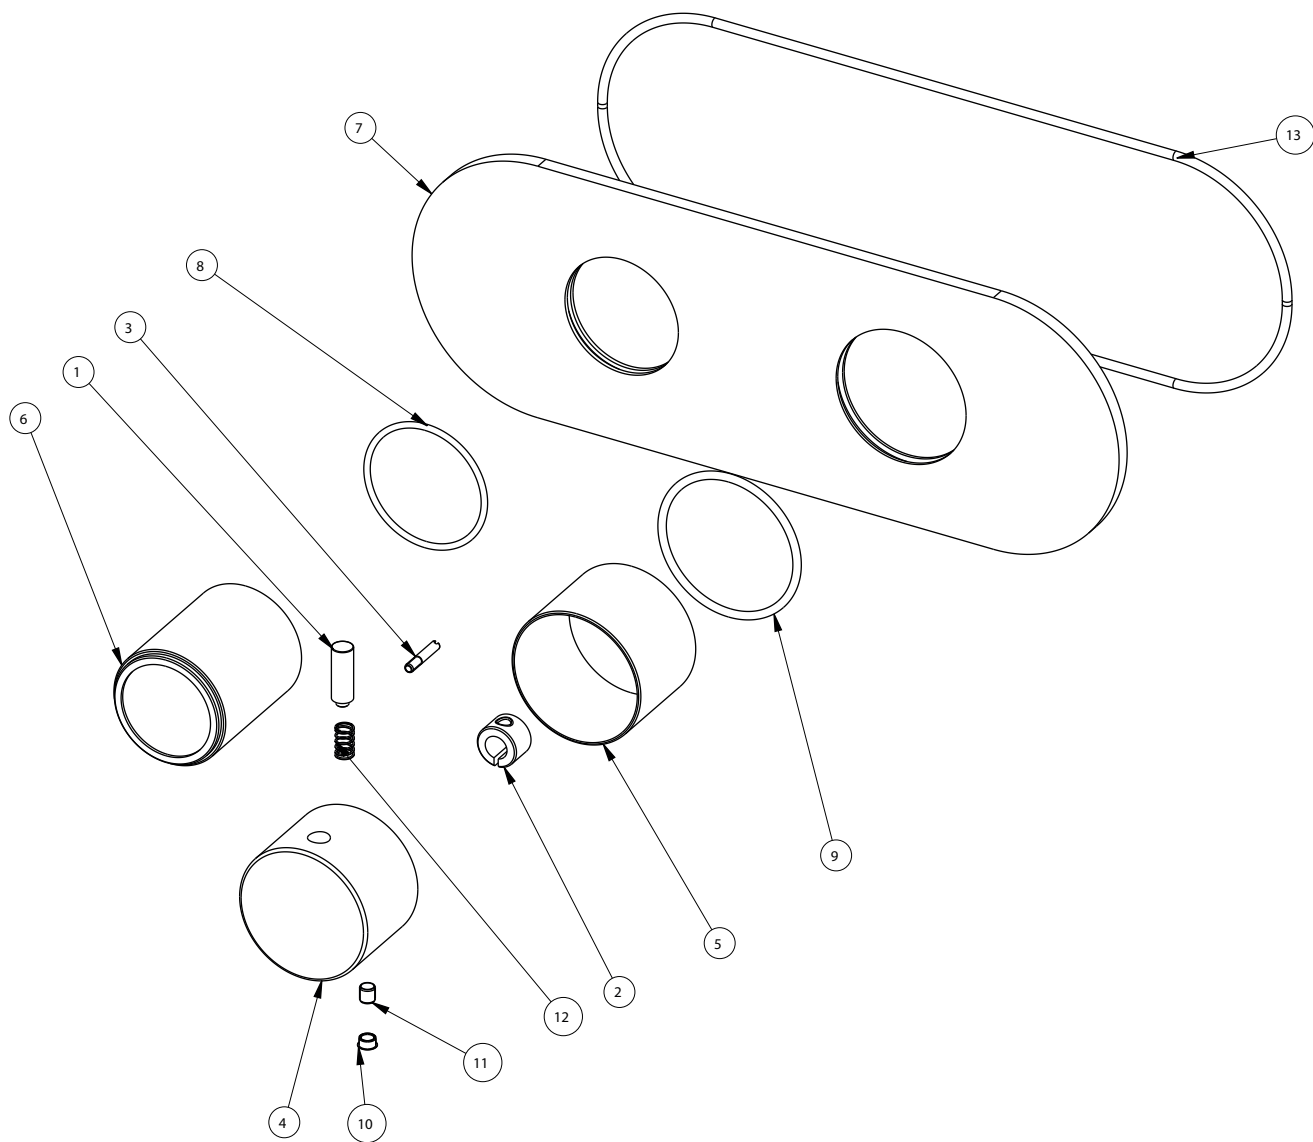

Gruppi Vasca Doccia / Bathtub / shower Tap Sets

LIMON

.ELIM451 - ELIM452

Termostatico con regolazione di flusso 1 e 2 vie

Thermostatic Tap with single and double water flow regulation

Prima di realizzare l'impianto  
consultare la scheda Cod.  
16024 e 16018

.ELIX451 - .ELIX452

MANLIM01